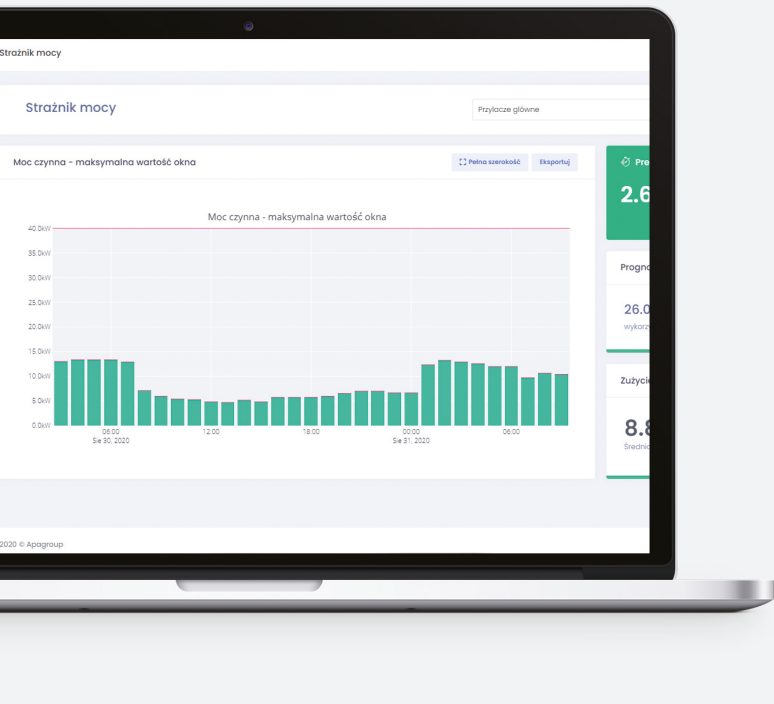

Platforma optymalizacji energii

IPOE (Inteligentna Platforma Optymalizacji Energii) to platforma wspomagająca zarządzanie energią oparta o cykl Deminga (PDCA) i zgodna z normą ISO 50001. Platforma współpracuje z systemami automatyki przemysłowej i budynkowej. Może też stanowić samodzielne rozwiązanie.

Korzyści ekonomiczne

- Dyrektor Zarządzający**
 Masz wiedzę dzięki której możesz systematycznie obniżyć koszty zużycia mediów w firmie.
- Pracownik utrzymania ruchu**
 Natychmiast wiesz o awariach związanych z dostarczaniem mediów do produkcji.
- Główny elektryk**
 Możesz obniżyć poziom zapotrzebowania na media technologiczne i zamówione moce energetyczne.
- Szef Produkcji**
 Masz precyzyjną wiedzę, kiedy i gdzie proces generuje straty związane z mediami.
- Audytor ISO**
 Masz szybki dostęp do danych.
- LEAN Manager**
 Efektywne działania usprawniające PDCA.

Korzyści operacyjne

- Dział głównego Energetyka**
 - Masz możliwość bieżącego monitorowania zużycia mediów produkcyjnych w sposób automatyczny, co oszczędza czas.
 - Znasz dane o rozkładzie dobowego zapotrzebowania na media dla konkretnego wydziału i maszyny.
 - Możesz śledzić pobór mediów na bieżąco i w czasie rzeczywistym, co pozwala szybciej podejmować decyzje i są one bardziej trafne.
- Szef produkcji**
 - Możesz wyposażyć Dział Produkcji w informacje, które pozwolą obsłudze samodzielnie zmienić harmonogram produkcji, w zależności od zaopatrzenia w media, tak żeby np. nie przekroczyć limitów poborów chwilowych energii elektrycznej.