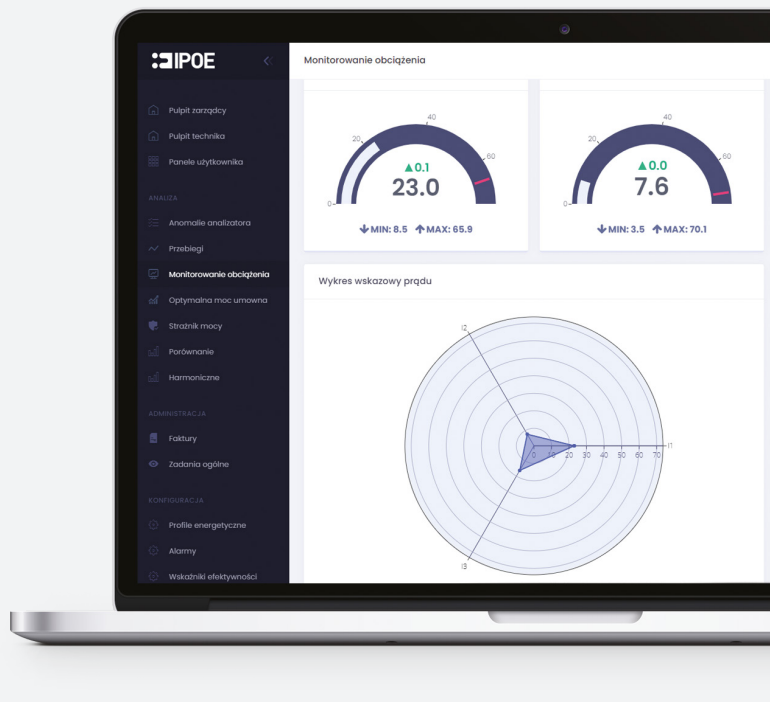

Platforma optymalizacji energii

IPOE (Inteligentna Platforma Optymalizacji Energii) to platforma wspomagająca zarządzanie energią oparta o cykl Deminga (PDCA) i zgodna z normą ISO 50001. Platforma współpracuje z systemami automatyki przemysłowej i budynkowej. Może też stanowić samodzielne rozwiązanie.

Korzyści ekonomiczne

- Dyrektor Zarządzający**
 Masz wiedzę dzięki której możesz systematycznie obniżyć koszty zużycia mediów w firmie.
- Pracownik utrzymania ruchu**
 Natychmiast wiesz o awariach związanych z dostarczaniem mediów do produkcji.
- Główny elektryk**
 Możesz obniżyć poziom zapotrzebowania na media technologiczne i zamówione moce energetyczne.
- Szef Produkcji**
 Masz precyzyjną wiedzę, kiedy i gdzie proces generuje straty związane z mediami.
- Audytor ISO**
 Masz szybki dostęp do danych.
- LEAN Manager**
 Efektywne działania usprawniające PDCA.

Korzyści operacyjne

- Dział głównego Energetyka**
 - Masz możliwość bieżącego monitorowania zużycia mediów produkcyjnych w sposób automatyczny, co oszczędza czas.
 - Znasz dane o rozkładzie dobowego zapotrzebowania na media dla konkretnego wydziału i maszyny.
 - Możesz śledzić pobór mediów na bieżąco i w czasie rzeczywistym, co pozwala szybciej podejmować decyzje i są one bardziej trafne.
- Szef produkcji**
 - Możesz wyposażyć Dział Produkcji w informacje, które pozwolą obsłudze samodzielnie zmienić harmonogram produkcji, w zależności od zaopatrzenia w media, tak żeby np. nie przekroczyć limitów poborów chwilowych energii elektrycznej.